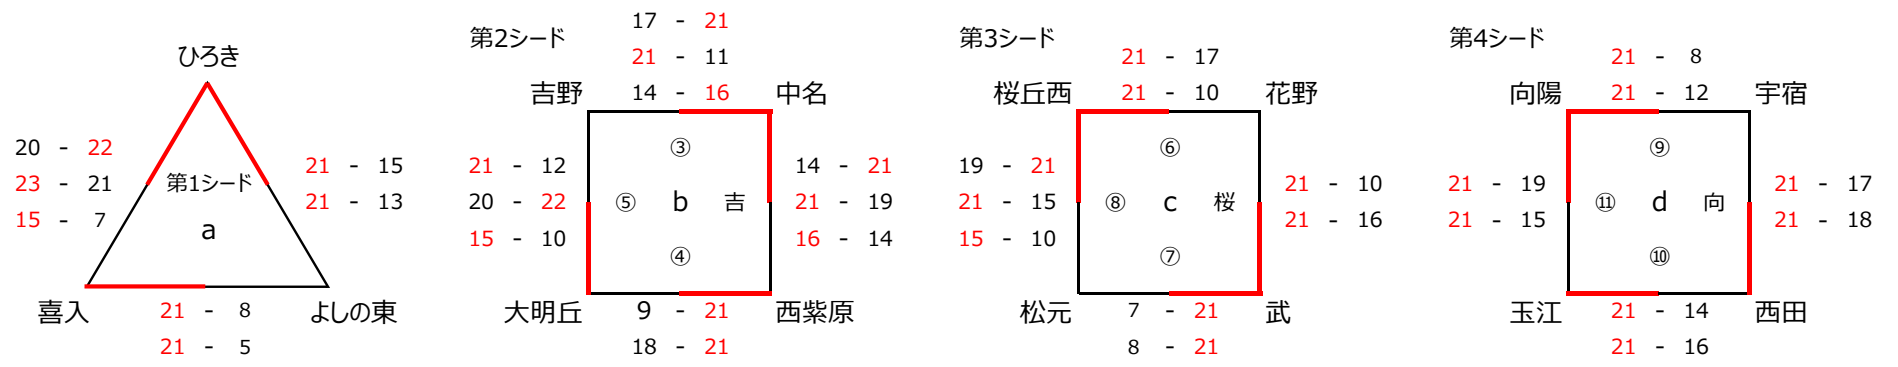

# 令6年度 県小学生男女優勝大会（安藤旗）鹿児島支部予選（女子の部）

決勝トーナメント

日時：令和6年9月28日（土）  
 会場：鹿児島市民体育館

県大会出場（3枠）

優勝	なでしこ	県 大 会 出 場
準優勝	西谷山女子	
三位	川上女子	

三位  
谷山

参加8チーム

第1シード	なでしこ
第2シード	西谷山女子
第3シード	川上女子
第4シード	谷山
	坂元台
	中郡
	星峯女子
	草牟田女子

# 令和6年度 県小学生男女優勝大会（安藤旗） 鹿児島支部予選（混合の部）

決勝トーナメント

日時：令和6年9月28日（土）  
会場：喜入総合体育館

優勝	向陽
準優勝	喜入
三位	ひろき
	玉江

県大会出場

ひろき	吉野	桜丘西	向陽	喜入	松元	花野	中名	武	西田	大明丘	宇宿	西紫原	よしの東	玉江
-----	----	-----	----	----	----	----	----	---	----	-----	----	-----	------	----