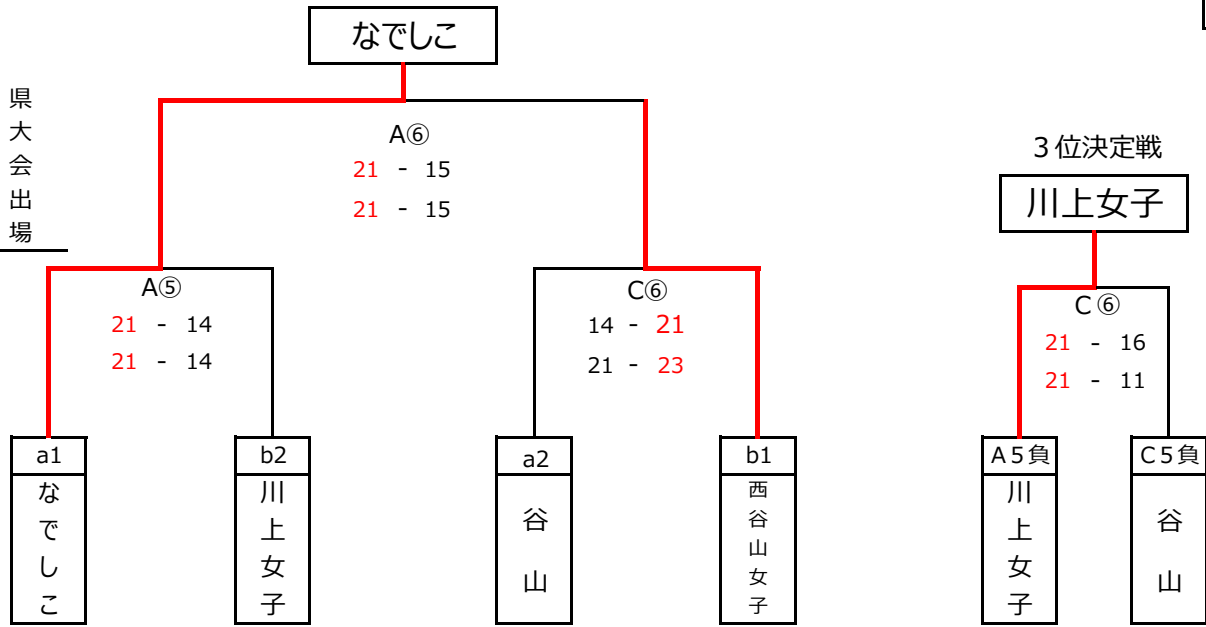

# 令6年度 県小学生男女優勝大会（安藤旗）鹿児島支部予選（女子の部）

決勝トーナメント

日時：令和6年9月28日（土）  
 会場：鹿児島市民体育館

県大会出場（3枠）

優勝	なでしこ	県 大 会 出 場
準優勝	西谷山女子	
三位	川上女子	

三位  
谷山

参加8チーム

第1シード	なでしこ
第2シード	西谷山女子
第3シード	川上女子
第4シード	谷山
	坂元台
	中郡
	星峯女子
	草牟田女子

# 令和6年度 県小学生男女優勝大会（安藤旗） 鹿児島支部予選（混合の部）

決勝トーナメント

日時：令和6年9月28日（土）  
会場：喜入総合体育館

優勝	向陽
準優勝	喜入
三位	ひろき
	玉江

県大会出場

ひろき	吉野	桜丘西	向陽	喜入	松元	花野	中名	武	西田	大明丘	宇宿	西紫原	よしの東	玉江
-----	----	-----	----	----	----	----	----	---	----	-----	----	-----	------	----