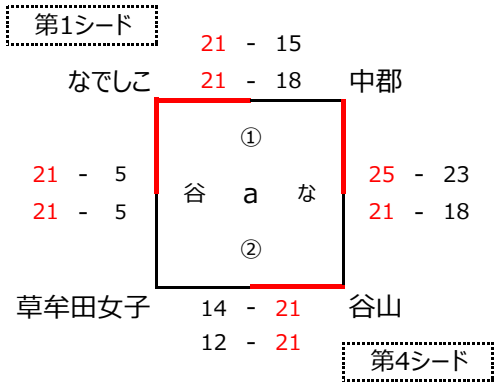

# 令6年度 県小学生男女優勝大会（安藤旗）鹿児島支部予選（女子の部）

決勝トーナメント

日時：令和6年9月28日（土）  
 会場：鹿児島市民体育館

県大会出場（3枠）

優勝	なでしこ	県 大 会 出 場
準優勝	西谷山女子	
三位	川上女子	

三位  
谷山

参加8チーム

第1シード	なでしこ
第2シード	西谷山女子
第3シード	川上女子
第4シード	谷山
	坂元台
	中郡
	星峯女子
	草牟田女子

# 令和6年度 県小学生男女優勝大会（安藤旗） 鹿児島支部予選（混合の部）

決勝トーナメント

日時：令和6年9月28日（土）  
会場：喜入総合体育館

優勝	向陽
準優勝	喜入
三位	ひろき
	玉江

県大会出場

ひろき	吉野	桜丘西	向陽	喜入	松元	花野	中名	武	西田	大明丘	宇宿	西紫原	よしの東	玉江
-----	----	-----	----	----	----	----	----	---	----	-----	----	-----	------	----