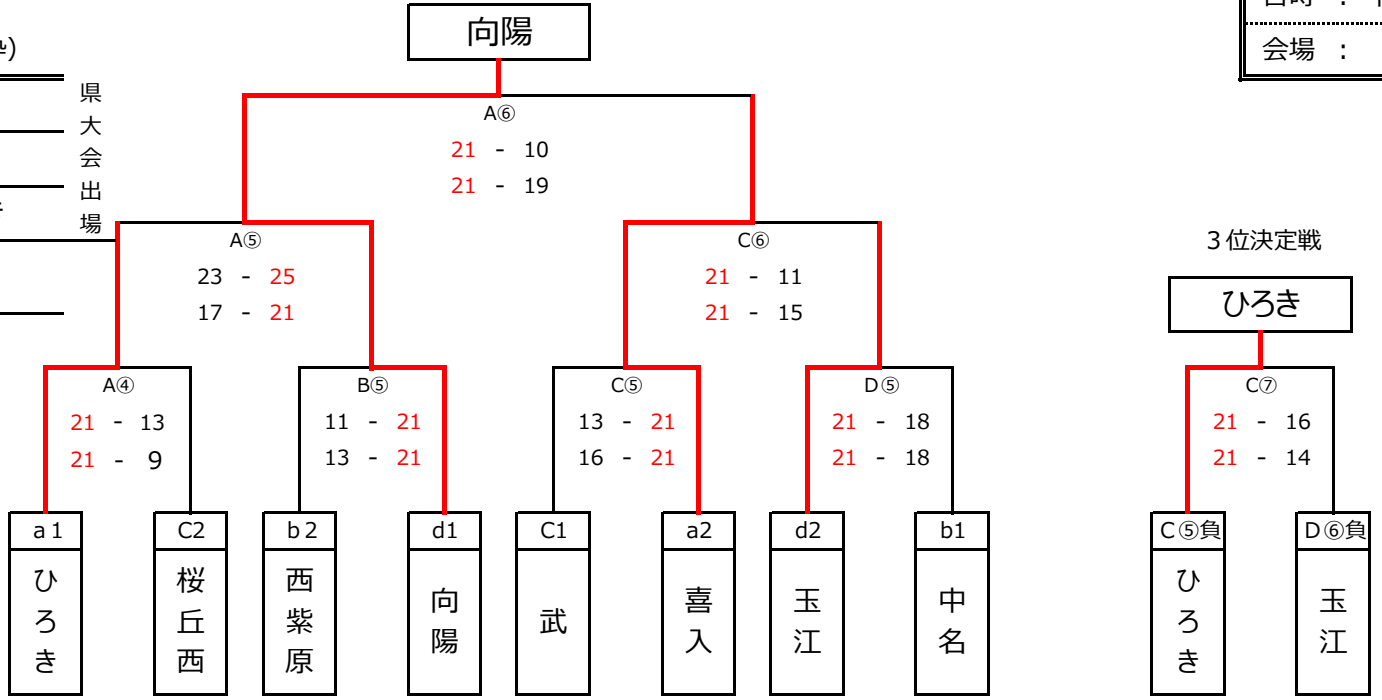

# 令6年度 県小学生男女優勝大会（安藤旗）鹿児島支部予選（女子の部）

決勝トーナメント

日時：令和6年9月28日（土）  
 会場：鹿児島市民体育館

県大会出場（3枠）

優勝	なでしこ	県 大 会 出 場
準優勝	西谷山女子	
三位	川上女子	

三位  
谷山

参加8チーム

第1シード	なでしこ
第2シード	西谷山女子
第3シード	川上女子
第4シード	谷山
	坂元台
	中郡
	星峯女子
	草牟田女子

# 令和6年度 県小学生男女優勝大会（安藤旗） 鹿児島支部予選（混合の部）

決勝トーナメント

日時：令和6年9月28日（土）  
会場：喜入総合体育館

優勝	向陽
準優勝	喜入
三位	ひろき
	玉江

県大会出場

ひろき	吉野	桜丘西	向陽	喜入	松元	花野	中名	武	西田	大明丘	宇宿	西紫原	よしの東	玉江
-----	----	-----	----	----	----	----	----	---	----	-----	----	-----	------	----