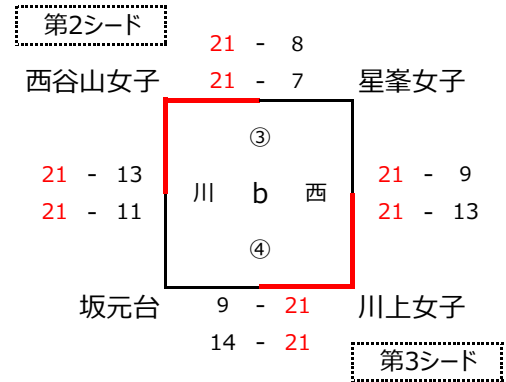

# 令6年度 県小学生男女優勝大会（安藤旗）鹿児島支部予選（女子の部）

決勝トーナメント

日時：令和6年9月28日（土）  
 会場：鹿児島市民体育館

県大会出場（3枠）

優勝	なでしこ	県 大 会 出 場
準優勝	西谷山女子	
三位	川上女子	

三位  
谷山

参加8チーム

第1シード	なでしこ
第2シード	西谷山女子
第3シード	川上女子
第4シード	谷山
	坂元台
	中郡
	星峯女子
	草牟田女子

# 令和6年度 県小学生男女優勝大会（安藤旗） 鹿児島支部予選（混合の部）

決勝トーナメント

日時：令和6年9月28日（土）  
会場：喜入総合体育館

優勝	向陽
準優勝	喜入
三位	ひろき
	玉江

県大会出場

ひろき	吉野	桜丘西	向陽	喜入	松元	花野	中名	武	西田	大明丘	宇宿	西紫原	よしの東	玉江
-----	----	-----	----	----	----	----	----	---	----	-----	----	-----	------	----