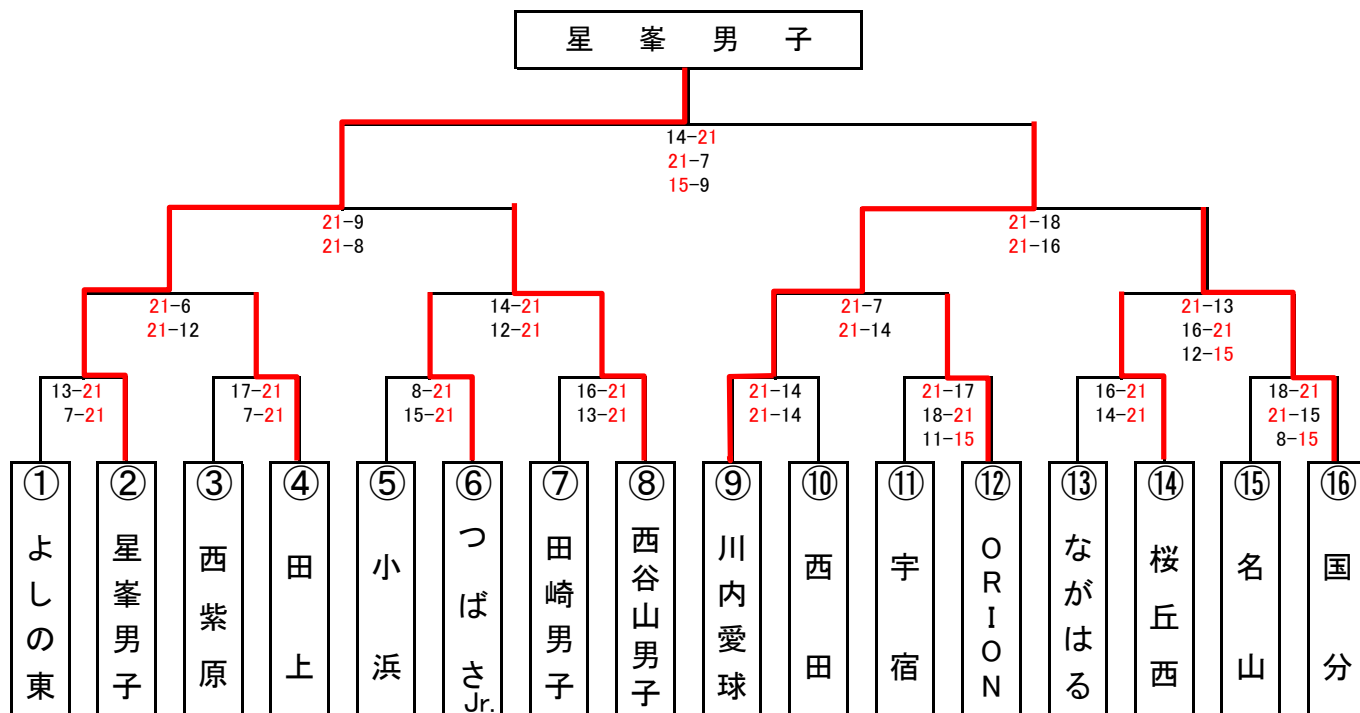

8月3日(木) 1日目
【男子・混合パート】

決勝(8月6日)進出
西 紫 原

決勝(8月6日)進出
田 上

決勝(8月6日)進出
ORION

決勝(8月6日)進出
桜 丘 西

【女子パート】

決勝(8月6日)進出
川 上 女 子

決勝(8月6日)進出
西 原 台 女 子

8月4日(金) 2日目
【男子・混合パート】

【女子パート】

8月5日(土) 3日目
【男子・混合パート】

【女子パート】

野間(棄権)

8月6日(日) 4日目

【男子・混合パート 決勝トーナメント】

※組合せは当日抽選により決定

【女子パート 決勝トーナメント】

※組合せは当日抽選により決定