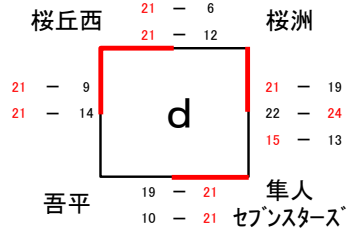

8月3日(木) 1日目
【男子・混合パート】

決勝(8月6日)進出
西 紫 原

決勝(8月6日)進出
田 上

決勝(8月6日)進出
ORION

決勝(8月6日)進出
桜 丘 西

【女子パート】

決勝(8月6日)進出
川 上 女 子

決勝(8月6日)進出
西 原 台 女 子

8月4日(金) 2日目
【男子・混合パート】

【女子パート】

8月5日(土) 3日目
【男子・混合パート】

【女子パート】

野間(棄権)

8月6日(日) 4日目

【男子・混合パート 決勝トーナメント】

※組合せは当日抽選により決定