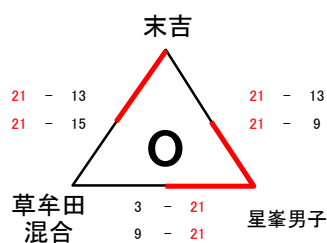

8月3日(木) 1日目
【男子・混合パート】

決勝(8月6日)進出
西 紫 原

決勝(8月6日)進出
田 上

決勝(8月6日)進出
ORION

決勝(8月6日)進出
桜 丘 西

【女子パート】

決勝(8月6日)進出
川 上 女 子

決勝(8月6日)進出
西 原 台 女 子

8月4日(金) 2日目
【男子・混合パート】

【女子パート】

8月5日(土) 3日目
【男子・混合パート】

【女子パート】

野間(棄権)

8月6日(日) 4日目

【男子・混合パート 決勝トーナメント】

※組合せは当日抽選により決定

【女子パート 決勝トーナメント】

※組合せは当日抽選により決定