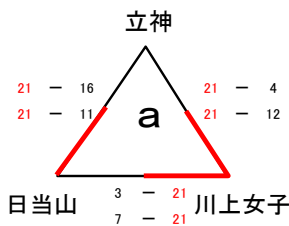

8月3日(木) 1日目
【男子・混合パート】

決勝(8月6日)進出
西 紫 原

決勝(8月6日)進出
田 上

決勝(8月6日)進出
ORION

決勝(8月6日)進出
桜 丘 西

【女子パート】

決勝(8月6日)進出
川 上 女 子

決勝(8月6日)進出
西 原 台 女 子

8月4日(金) 2日目
【男子・混合パート】

【女子パート】

8月5日(土) 3日目
【男子・混合パート】

【女子パート】

野間(棄権)

8月6日(日) 4日目

【男子・混合パート 決勝トーナメント】

※組合せは当日抽選により決定