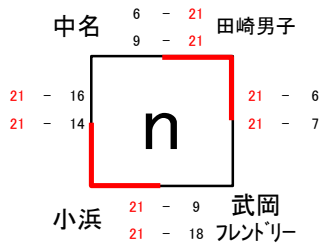

8月3日(木) 1日目
【男子・混合パート】

決勝(8月6日)進出
西 紫 原

決勝(8月6日)進出
田 上

決勝(8月6日)進出
ORION

決勝(8月6日)進出
桜 丘 西

【女子パート】

決勝(8月6日)進出
川 上 女 子

決勝(8月6日)進出
西 原 台 女 子

8月4日(金) 2日目
【男子・混合パート】

【女子パート】

8月5日(土) 3日目
【男子・混合パート】

【女子パート】

野間(棄権)

8月6日(日) 4日目

【男子・混合パート 決勝トーナメント】

※組合せは当日抽選により決定

【女子パート 決勝トーナメント】

※組合せは当日抽選により決定