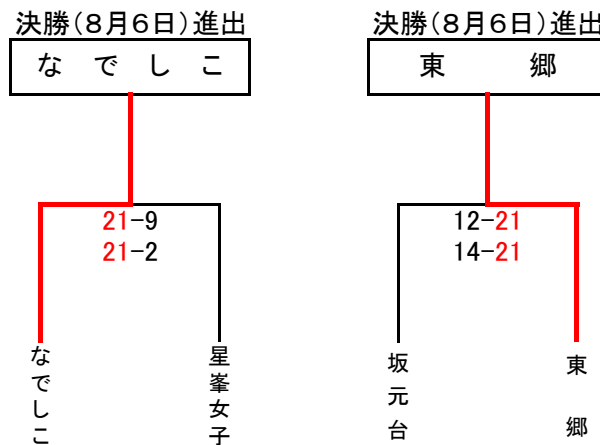

8月3日(木) 1日目
【男子・混合パート】

決勝(8月6日)進出
西 紫 原

決勝(8月6日)進出
田 上

決勝(8月6日)進出
ORION

決勝(8月6日)進出
桜 丘 西

【女子パート】

決勝(8月6日)進出
川 上 女 子

決勝(8月6日)進出
西 原 台 女 子

8月4日(金) 2日目
【男子・混合パート】

【女子パート】

8月5日(土) 3日目
【男子・混合パート】

【女子パート】

野間(棄権)

8月6日(日) 4日目

【男子・混合パート 決勝トーナメント】

※組合せは当日抽選により決定

【女子パート 決勝トーナメント】

※組合せは当日抽選により決定