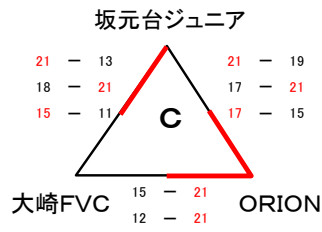

8月3日(木) 1日目
【男子・混合パート】

決勝(8月6日)進出
西 紫 原

決勝(8月6日)進出
田 上

決勝(8月6日)進出
ORION

決勝(8月6日)進出
桜 丘 西

【女子パート】

決勝(8月6日)進出
川 上 女 子

決勝(8月6日)進出
西 原 台 女 子

8月4日(金) 2日目
【男子・混合パート】

【女子パート】

8月5日(土) 3日目
【男子・混合パート】

【女子パート】

野間(棄権)

8月6日(日) 4日目

【男子・混合パート 決勝トーナメント】

※組合せは当日抽選により決定

【女子パート 決勝トーナメント】

※組合せは当日抽選により決定