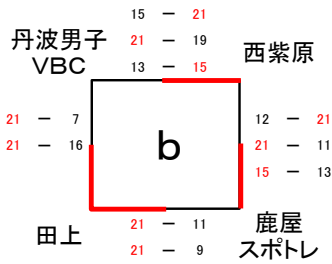

8月3日(木) 1日目
【男子・混合パート】

決勝(8月6日)進出
西 紫 原

決勝(8月6日)進出
田 上

決勝(8月6日)進出
ORION

決勝(8月6日)進出
桜 丘 西

【女子パート】

決勝(8月6日)進出
川 上 女 子

決勝(8月6日)進出
西 原 台 女 子

8月4日(金) 2日目
【男子・混合パート】

【女子パート】

8月5日(土) 3日目
【男子・混合パート】

【女子パート】

野間(棄権)

8月6日(日) 4日目

【男子・混合パート 決勝トーナメント】

※組合せは当日抽選により決定

【女子パート 決勝トーナメント】

※組合せは当日抽選により決定