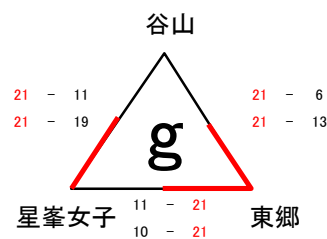

8月3日(木) 1日目
【男子・混合パート】

決勝(8月6日)進出
西 紫 原

決勝(8月6日)進出
田 上

決勝(8月6日)進出
ORION

決勝(8月6日)進出
桜 丘 西

【女子パート】

決勝(8月6日)進出
川 上 女 子

決勝(8月6日)進出
西 原 台 女 子

8月4日(金) 2日目
【男子・混合パート】

【女子パート】

8月5日(土) 3日目
【男子・混合パート】

【女子パート】

野間(棄権)

8月6日(日) 4日目

【男子・混合パート 決勝トーナメント】

※組合せは当日抽選により決定

【女子パート 決勝トーナメント】

※組合せは当日抽選により決定