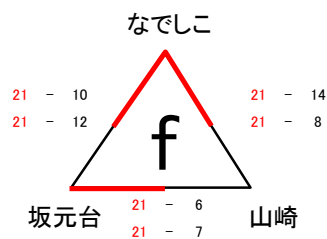

8月3日(木) 1日目
【男子・混合パート】

決勝(8月6日)進出
西 紫 原

決勝(8月6日)進出
田 上

決勝(8月6日)進出
ORION

決勝(8月6日)進出
桜 丘 西

【女子パート】

決勝(8月6日)進出
川 上 女 子

決勝(8月6日)進出
西 原 台 女 子

8月4日(金) 2日目
【男子・混合パート】

【女子パート】

8月5日(土) 3日目
【男子・混合パート】

【女子パート】

野間(棄権)

8月6日(日) 4日目

【男子・混合パート 決勝トーナメント】

※組合せは当日抽選により決定

【女子パート 決勝トーナメント】

※組合せは当日抽選により決定