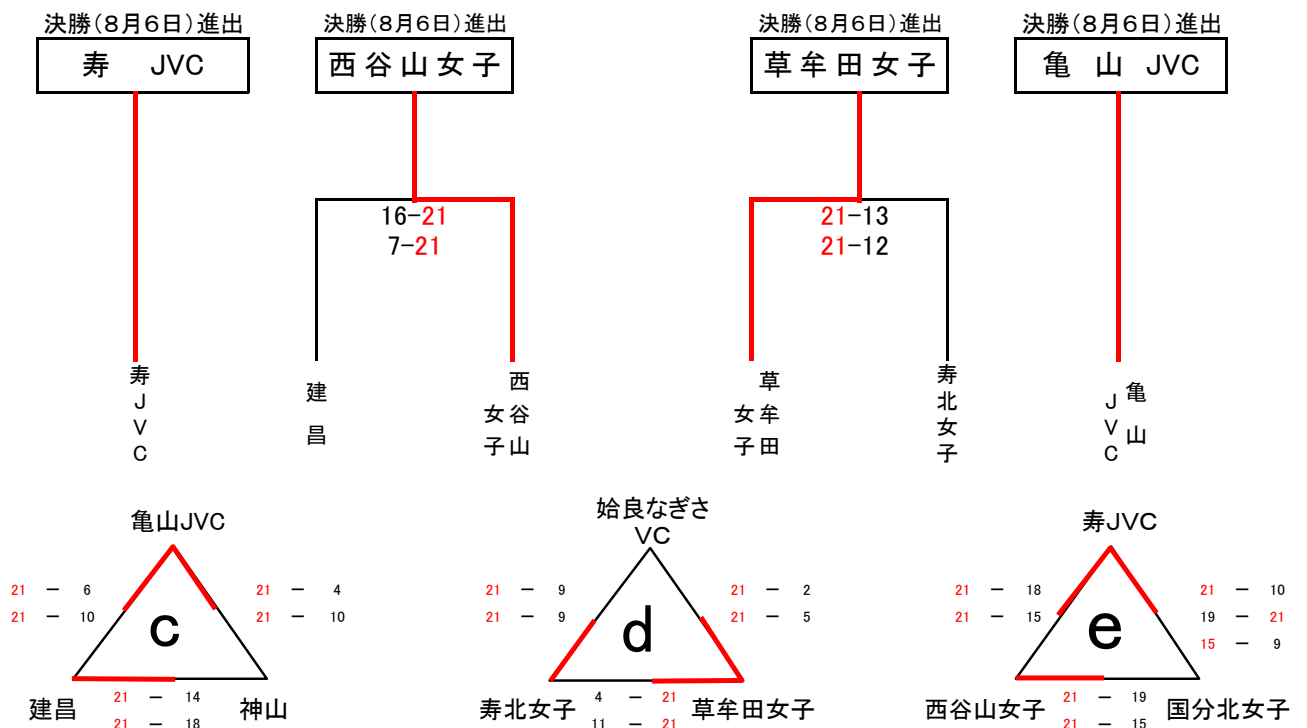

8月3日(木) 1日目
【男子・混合パート】

決勝(8月6日)進出
西 紫 原

決勝(8月6日)進出
田 上

決勝(8月6日)進出
ORION

決勝(8月6日)進出
桜 丘 西

【女子パート】

決勝(8月6日)進出
川 上 女 子

決勝(8月6日)進出
西 原 台 女 子

8月4日(金) 2日目
【男子・混合パート】

【女子パート】

8月5日(土) 3日目
【男子・混合パート】

【女子パート】

野間(棄権)

8月6日(日) 4日目

【男子・混合パート 決勝トーナメント】

※組合せは当日抽選により決定

【女子パート 決勝トーナメント】

※組合せは当日抽選により決定