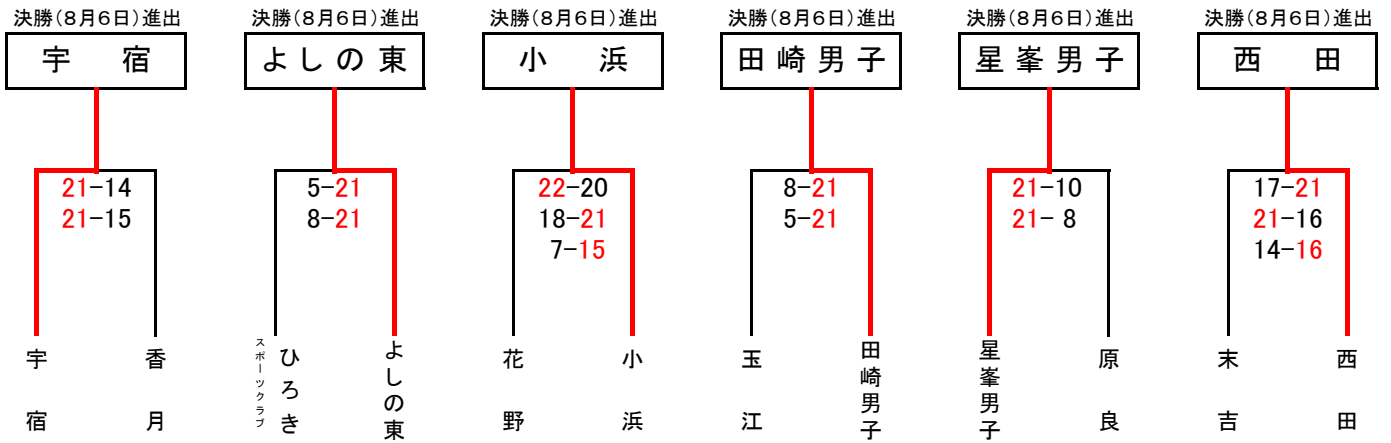

8月3日(木) 1日目
【男子・混合パート】

決勝(8月6日)進出
西 紫 原

決勝(8月6日)進出
田 上

決勝(8月6日)進出
ORION

決勝(8月6日)進出
桜 丘 西

【女子パート】

決勝(8月6日)進出
川 上 女 子

決勝(8月6日)進出
西 原 台 女 子

8月4日(金) 2日目
【男子・混合パート】

【女子パート】

8月5日(土) 3日目
【男子・混合パート】

【女子パート】

野間(棄権)

8月6日(日) 4日目

【男子・混合パート 決勝トーナメント】

※組合せは当日抽選により決定

【女子パート 決勝トーナメント】

※組合せは当日抽選により決定