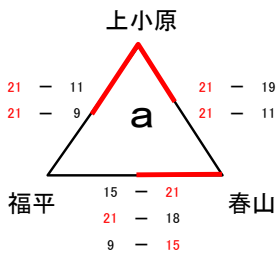

8月3日(木) 1日目
【男子・混合パート】

決勝(8月6日)進出
西 紫 原

決勝(8月6日)進出
田 上

決勝(8月6日)進出
ORION

決勝(8月6日)進出
桜 丘 西

【女子パート】

決勝(8月6日)進出
川 上 女 子

決勝(8月6日)進出
西 原 台 女 子

8月4日(金) 2日目
【男子・混合パート】

【女子パート】

8月5日(土) 3日目
【男子・混合パート】

【女子パート】

野間(棄権)

8月6日(日) 4日目

【男子・混合パート 決勝トーナメント】

※組合せは当日抽選により決定

【女子パート 決勝トーナメント】

※組合せは当日抽選により決定