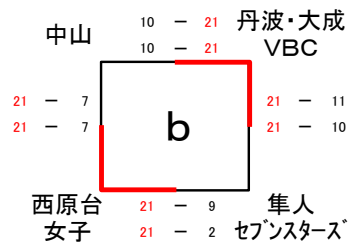

8月3日(木) 1日目
【男子・混合パート】

決勝(8月6日)進出
西 紫 原

決勝(8月6日)進出
田 上

決勝(8月6日)進出
ORION

決勝(8月6日)進出
桜 丘 西

【女子パート】

決勝(8月6日)進出
川 上 女 子

決勝(8月6日)進出
西 原 台 女 子

8月4日(金) 2日目
【男子・混合パート】

【女子パート】

8月5日(土) 3日目
【男子・混合パート】

【女子パート】

野間(棄権)

8月6日(日) 4日目

【男子・混合パート 決勝トーナメント】

※組合せは当日抽選により決定

【女子パート 決勝トーナメント】

※組合せは当日抽選により決定