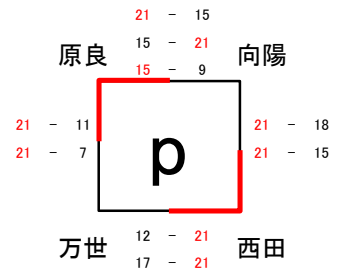

8月3日(木) 1日目
【男子・混合パート】

決勝(8月6日)進出
西 紫 原

決勝(8月6日)進出
田 上

決勝(8月6日)進出
ORION

決勝(8月6日)進出
桜 丘 西

【女子パート】

決勝(8月6日)進出
川 上 女 子

決勝(8月6日)進出
西 原 台 女 子

8月4日(金) 2日目
【男子・混合パート】

【女子パート】

8月5日(土) 3日目
【男子・混合パート】

【女子パート】

野間(棄権)

8月6日(日) 4日目

【男子・混合パート 決勝トーナメント】

※組合せは当日抽選により決定

【女子パート 決勝トーナメント】

※組合せは当日抽選により決定