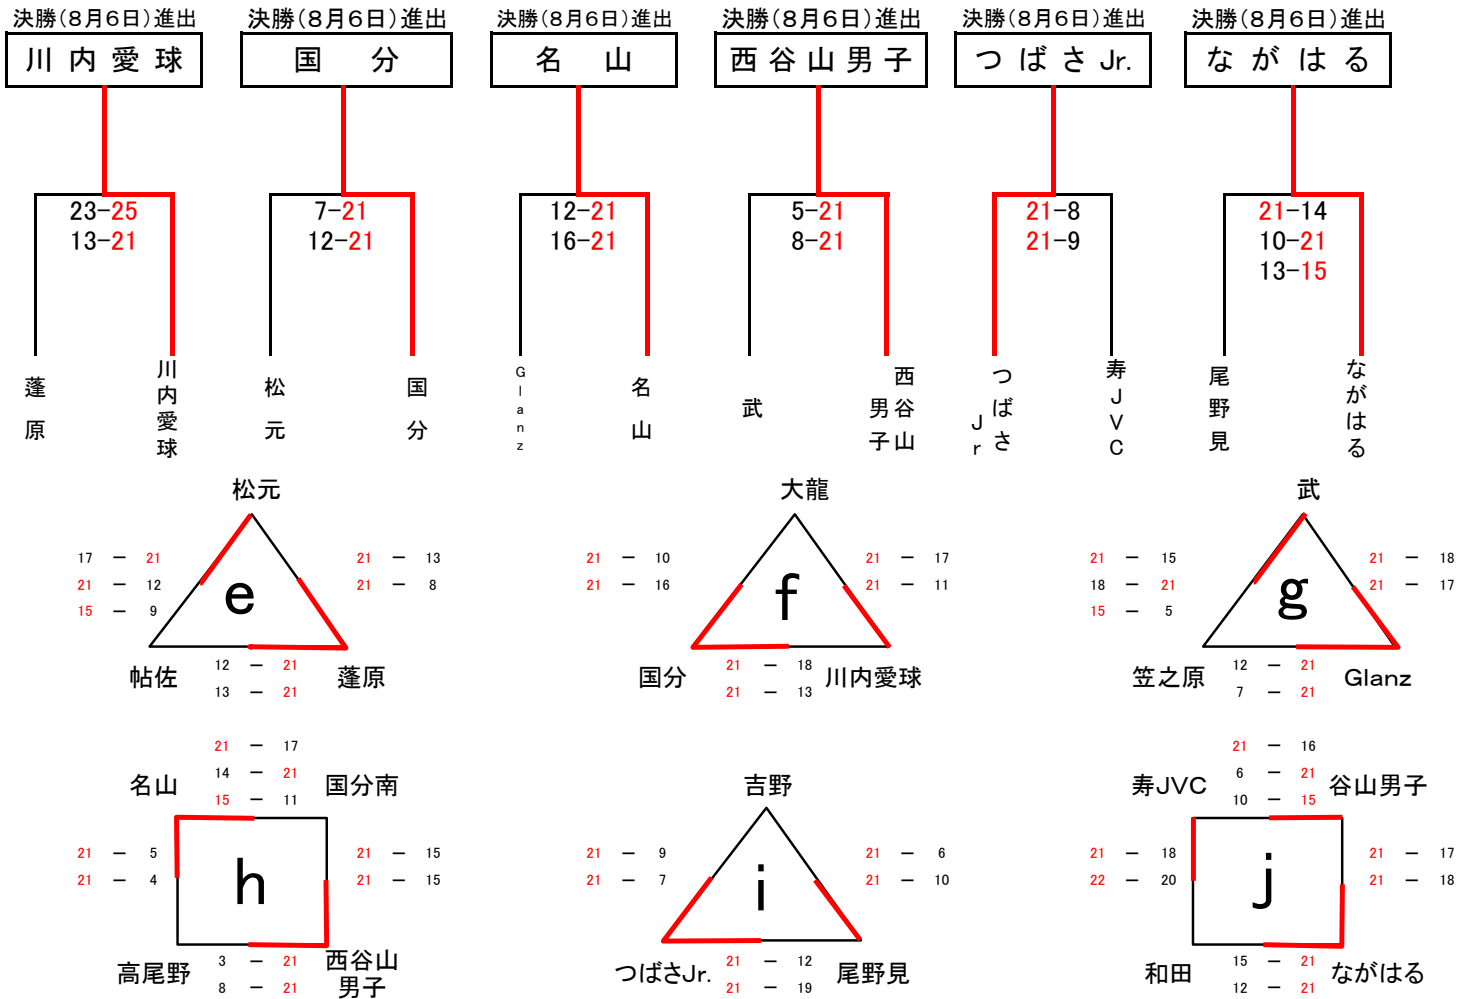

8月3日(木) 1日目
【男子・混合パート】

決勝(8月6日)進出
西 紫 原

決勝(8月6日)進出
田 上

決勝(8月6日)進出
ORION

決勝(8月6日)進出
桜 丘 西

【女子パート】

決勝(8月6日)進出
川 上 女 子

決勝(8月6日)進出
西 原 台 女 子

8月4日(金) 2日目
【男子・混合パート】

【女子パート】

8月5日(土) 3日目
【男子・混合パート】

【女子パート】

野間(棄権)

8月6日(日) 4日目

【男子・混合パート 決勝トーナメント】

※組合せは当日抽選により決定

【女子パート 決勝トーナメント】

※組合せは当日抽選により決定