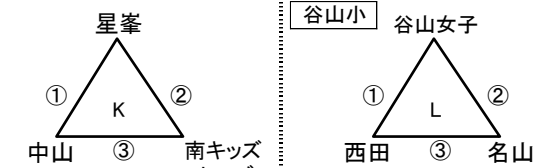

前之浜小学校体育館・N

吉田

市民

喜入総合

Hリンク  
1位チームは  
喜入総合へ移動  
Gリンク  
2位チームは  
瀬々串小へ移動

Hリンク  
3位チームは  
H(4)審判後  
喜入総合へ移動

市民

Lリンク  
1位チームは  
市民へ移動  
Kリンク  
2位チームは  
谷山小へ移動  
3位チームは  
L(4)審判後  
市民へ移動

喜入小

Mリンク  
2位チームは  
前之浜小へ移動

前之浜小

Nリンク  
1位チームは  
喜入小へ移動

Nリンク  
3位チームは  
N(4)審判後  
喜入小へ移動