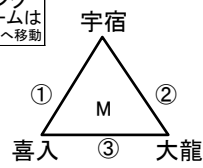

前之浜小学校体育館・N

吉田

市民

喜入総合

Hリンク  
1位チームは  
喜入総合へ移動  
Gリンク  
2位チームは  
瀬々串小へ移動

Hリンク  
3位チームは  
H(4)審判後  
喜入総合へ移動

市民

Lリンク  
1位チームは  
市民へ移動  
Kリンク  
2位チームは  
谷山小へ移動  
3位チームは  
L(4)審判後  
市民へ移動

喜入小

Mリンク  
2位チームは  
前之浜小へ移動

前之浜小

Nリンク  
1位チームは  
喜入小へ移動

Nリンク  
3位チームは  
N(4)審判後  
喜入小へ移動