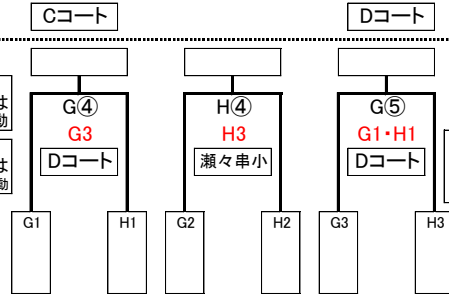

前之浜小学校体育館・N

吉田

市民

喜入総合

Hリンク  
1位チームは  
喜入総合へ移動  
Gリンク  
2位チームは  
瀬々串小へ移動

Hリンク  
3位チームは  
H(4)審判後  
喜入総合へ移動

市民

Lリンク  
1位チームは  
市民へ移動  
Kリンク  
2位チームは  
谷山小へ移動  
3位チームは  
L(4)審判後  
市民へ移動

喜入小

Mリンク  
2位チームは  
前之浜小へ移動

前之浜小

Nリンク  
1位チームは  
喜入小へ移動

Nリンク  
3位チームは  
N(4)審判後  
喜入小へ移動