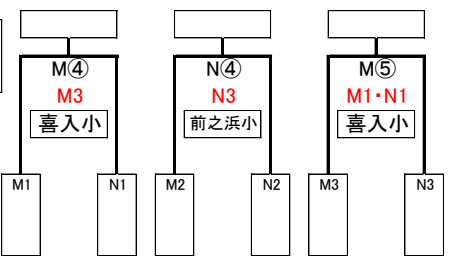

前之浜小学校体育館・N

吉田

市民

喜入総合

Hリンク  
1位チームは  
喜入総合へ移動  
Gリンク  
2位チームは  
瀬々串小へ移動

Hリンク  
3位チームは  
H(4)審判後  
喜入総合へ移動

市民

Lリンク  
1位チームは  
市民へ移動  
Kリンク  
2位チームは  
谷山小へ移動  
3位チームは  
L(4)審判後  
市民へ移動

喜入小

Mリンク  
2位チームは  
前之浜小へ移動

前之浜小

Nリンク  
1位チームは  
喜入小へ移動

Nリンク  
3位チームは  
N(4)審判後  
喜入小へ移動

## 決勝トーナメント

令和4年6月12日(日)	1位・2位パート	吉田文化体育センター
	3位・4位パート	喜入総合体育館
	5位・6位パート	桜島総合体育館

	A・B	C・D	E・F	G・H	I・J	K・L	M・N
1位							
2位							
3位							
4位							
5位							
6位							

※トーナメント内の赤字は審判です。ご協力をお願いします。