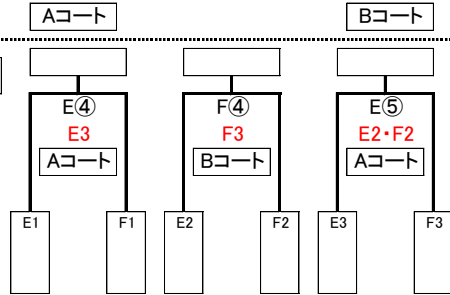

前之浜小学校体育館・N

吉田

市民

喜入総合

Hリンク  
1位チームは  
喜入総合へ移動  
Gリンク  
2位チームは  
瀬々串小へ移動

Hリンク  
3位チームは  
H(4)審判後  
喜入総合へ移動

市民

Lリンク  
1位チームは  
市民へ移動  
Kリンク  
2位チームは  
谷山小へ移動  
3位チームは  
L(4)審判後  
市民へ移動

喜入小

Mリンク  
2位チームは  
前之浜小へ移動

前之浜小

Nリンク  
1位チームは  
喜入小へ移動

Nリンク  
3位チームは  
N(4)審判後  
喜入小へ移動