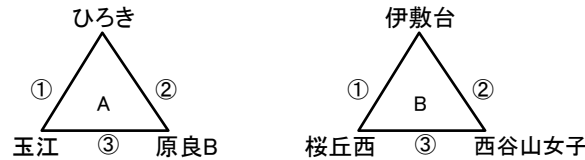

鹿児島黎明ライオンズクラブカップ交流バレーボール大会2022（予選）

令和4年6月4日(土)

吉田文化体育センター・A・B・C・D

喜入総合体育館・E・F・G

瀬々串小学校体育館・H

鹿児島市民体育館・I・J・K

谷山小学校体育館・L

喜入小学校体育館・M

前之浜小学校体育館・N

吉田