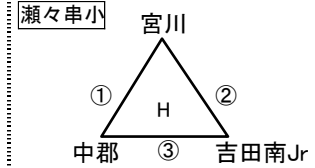

前之浜小学校体育館・N

吉田

市民

喜入総合

Hリンク  
1位チームは  
喜入総合へ移動  
Gリンク  
2位チームは  
瀬々串小へ移動

Hリンク  
3位チームは  
H(4)審判後  
喜入総合へ移動

市民

Lリンク  
1位チームは  
市民へ移動  
Kリンク  
2位チームは  
谷山小へ移動  
3位チームは  
L(4)審判後  
市民へ移動

喜入小

Mリンク  
2位チームは  
前之浜小へ移動

前之浜小

Nリンク  
1位チームは  
喜入小へ移動

Nリンク  
3位チームは  
N(4)審判後  
喜入小へ移動