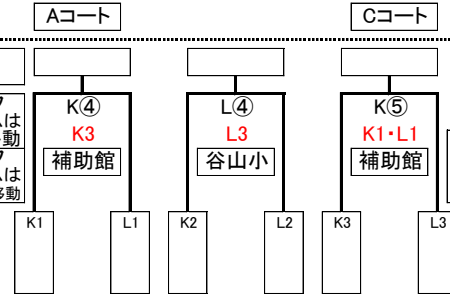

# 鹿児島黎明ライオンズクラブカップ交流バレーボール大会2022（予選）

令和4年6月4日(土)

吉田文化体育センター・A・B・C・D

喜入総合体育館・E・F・G

瀬々串小学校体育館・H

鹿児島市民体育館・I・J・K

谷山小学校体育館・L

喜入小学校体育館・M

前之浜小学校体育館・N

吉田

市民

喜入総合

Hリンク  
1位チームは  
喜入総合へ移動  
Gリンク  
2位チームは  
瀬々串小へ移動

Hリンク  
3位チームは  
H(4)審判後  
喜入総合へ移動

市民

Lリンク  
1位チームは  
市民へ移動  
Kリンク  
2位チームは  
谷山小へ移動  
3位チームは  
L(4)審判後  
市民へ移動

喜入小

Mリンク  
2位チームは  
前之浜小へ移動

前之浜小

Nリンク  
1位チームは  
喜入小へ移動

Nリンク  
3位チームは  
N(4)審判後  
喜入小へ移動