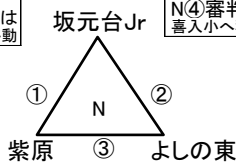

前之浜小学校体育館・N

吉田

市民

喜入総合

Hリンク  
1位チームは  
喜入総合へ移動  
Gリンク  
2位チームは  
瀬々串小へ移動

Hリンク  
3位チームは  
H(4)審判後  
喜入総合へ移動

市民

Lリンク  
1位チームは  
市民へ移動  
Kリンク  
2位チームは  
谷山小へ移動  
3位チームは  
L(4)審判後  
市民へ移動

喜入小

Mリンク  
2位チームは  
前之浜小へ移動

前之浜小

Nリンク  
1位チームは  
喜入小へ移動

Nリンク  
3位チームは  
N(4)審判後  
喜入小へ移動