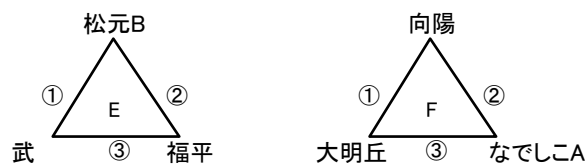

前之浜小学校体育館・N

吉田

市民

喜入総合

Hリンク  
1位チームは  
喜入総合へ移動  
Gリンク  
2位チームは  
瀬々串小へ移動

Hリンク  
3位チームは  
H(4)審判後  
喜入総合へ移動

市民

Lリンク  
1位チームは  
市民へ移動  
Kリンク  
2位チームは  
谷山小へ移動  
3位チームは  
L(4)審判後  
市民へ移動

喜入小

Mリンク  
2位チームは  
前之浜小へ移動

前之浜小

Nリンク  
1位チームは  
喜入小へ移動

Nリンク  
3位チームは  
N(4)審判後  
喜入小へ移動