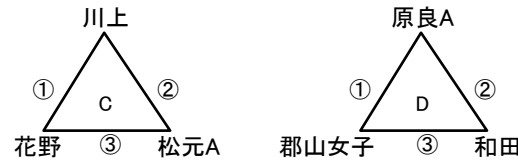

鹿児島黎明ライオンズクラブカップ交流バレーボール大会2022（予選）

令和4年6月4日(土)

吉田文化体育センター・A・B・C・D

喜入総合体育館・E・F・G

瀬々串小学校体育館・H

鹿児島市民体育館・I・J・K

谷山小学校体育館・L

喜入小学校体育館・M

前之浜小学校体育館・N

吉田