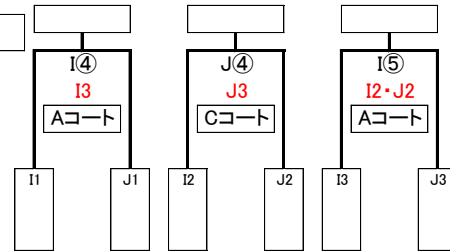

鹿児島黎明ライオンズクラブカップ交流バレーボール大会2022（予選）

令和4年6月4日(土)

吉田文化体育センター・A・B・C・D

喜入総合体育館・E・F・G

瀬々串小学校体育館・H

鹿児島市民体育館・I・J・K

谷山小学校体育館・L

喜入小学校体育館・M

前之浜小学校体育館・N

吉田

市民

喜入総合

Hリンク
1位チームは
喜入総合へ移動
Gリンク
2位チームは
瀬々串小へ移動

Hリンク
3位チームは
H(4)審判後
喜入総合へ移動

市民

Lリンク
1位チームは
市民へ移動
Kリンク
2位チームは
谷山小へ移動
3位チームは
L(4)審判後
市民へ移動

喜入小

Mリンク
2位チームは
前之浜小へ移動

前之浜小

Nリンク
1位チームは
喜入小へ移動

Nリンク
3位チームは
N(4)審判後
喜入小へ移動

決勝トーナメント

令和4年6月12日(日)	1位・2位パート	吉田文化体育センター
	3位・4位パート	喜入総合体育館
	5位・6位パート	桜島総合体育館

	A・B	C・D	E・F	G・H	I・J	K・L	M・N
1位							
2位							
3位							
4位							
5位							
6位							

※トーナメント内の赤字は審判です。ご協力をお願いします。