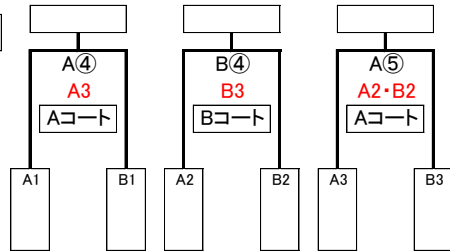

鹿児島黎明ライオンズクラブカップ交流バレーボール大会2022（予選）

令和4年6月4日(土)

吉田文化体育センター・A・B・C・D

喜入総合体育館・E・F・G

瀬々串小学校体育館・H

鹿児島市民体育館・I・J・K

谷山小学校体育館・L

喜入小学校体育館・M

前之浜小学校体育館・N

吉田